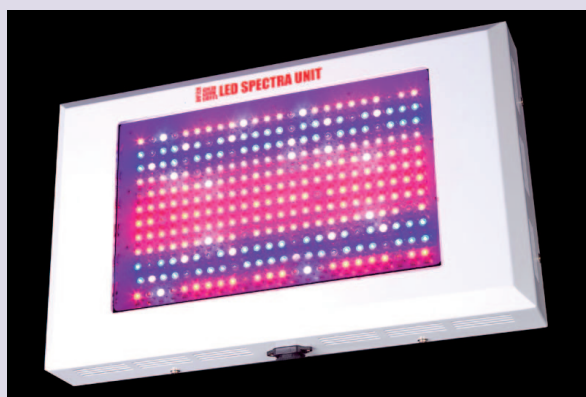

Dutch Green LEDlights

Depuis 2008, Dutch Green LEDlights est le spécialiste des lampes Led pour la culture. Le cultivateur dispose des lampes Led LFG Spectrabox, tandis que le professionnel dispose des LED Spectra Unit. Une vaste gamme de spots LED Spectra plant est également disponible: activateurs de processus, lampes d'entrée, lampes pour chaleur, lampes pour HPS, toutes en Led ; lampes Led pour la croissance des graines et des pousses et lampes pour la croissance des plantes mères.

LFG Spectrabox

Dutch Green LEDlights a développé le produit LFG Spectrabox en 2008. Depuis 2010, les Led

de 3 watt stimulateurs de floraison sont utilisés dans la nouvelle génération de LFG Spectrabox, la LFG Spectrabox Professional. LFG Spectrabox PRO II est la génération la plus récente : idéale pour les cultivateurs débutants qui peuvent

forger leur expérience avec les lampes Led à un prix intéressant.

LED Spectra Unit

En 2009, trois nouvelles séries ont été

lancées pour les cultivateurs professionnels, sous le nom de LED Spectra Unit : LED Spectra Unit Classic (11 couleurs), LED Spectra Unit Special (16 couleurs) et le modèle de pointe, LED Spectra Unit Power, qui satisfait même le cultivateur le plus exigeant grâce à ses 16 couleurs et 1200 watt.