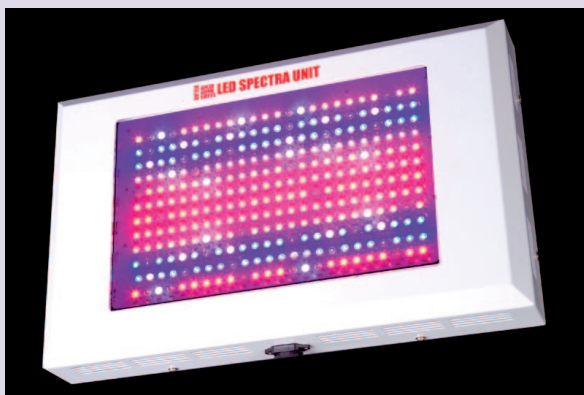

Dutch Green LEDlights

Vanaf begin 2008 is Dutch Green LEDlights de specialist in led kweeklampen.

Voor de startende led kweker is er de LFG spectrabox en voor de professionele kweker de LED Spectra Unit. Daarnaast is er

een uitgebreid

assortiment

LED Spectra

plant proces

activerende led

stuur spots, led

entree lampen,

led warmte

lampen, led HPS

ondersteunende

lampen. Led groei lampen voor zaden en

stekken en led groei lampen voor moe-

derplanten.

LFG Spectrabox

In 2008 is door Dutch Green LEDlights de LFG spectrabox ontwikkeld. Vanaf 2010 werden de 3 watt bloei booster-LEDs

in de nieuwe generatie LFG Spectrabox

gebruikt, die de LFG Spectrabox Professional

werd genoemd. **De LFG spectrabox PRO**

II is de laatste generatie. Het zijn de ideale

lampen voor beginnende kwekers, die tegen

een aantrek-

kelijke prijs

ervaring met

LED-verlichting

kunnen op-

doen.

LED Spectra Unit

Onder de

merknaam LED

Spectra Unit werden in 2009 voor de professi-

onele kweker drie nieuwe series gelanceerd:

de **LED Spectra Unit Classic** (11 kleuren), de

LED Spectra Unit Special (16 kleuren), en

als vlaggenschip de **LED Spectra Unit Power**

die met 16 kleuren en 1200 watt vermogen

zelfs de meest ambitieuze kweker tevreden

stelt.

www.ledspectraunit.com

www.lfgspectrabox.com