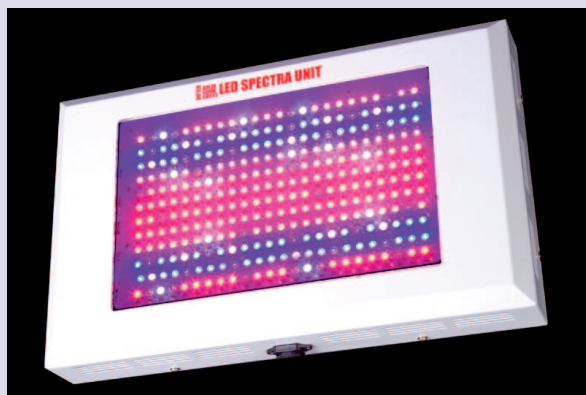

Dutch Green LEDlights

Desde inicios de 2008 Dutch Green LEDlights es el especialista en luces de led para el cultivo.

Luces led LFG Spectrabox a disposición del cultivador principiante, y LED Spectra Unit para el profesio-

LFG Spectrabox

En 2008 Dutch Green LEDlights desarrolló el pro-

ducto LFG Spectrabox. Desde 2010 los ledes de 3 W, estimuladores de floración, se utilizan en la nueva generación de LFG Spectrabox, la LFG Spectrabox Professional. La **LFG Spectrabox PRO II** es el fruto de la más reciente generación:

ideal para principiantes, que pueden ejercitarse usando luces led a un precio conveniente.

LED Spectra Unit

En 2009 se lanzaron tres nuevas series para cultivadores profesionales bajo el nombre de LED Spectra Unit: **LED Spectra Unit Classic** (11 colores), **LED Spectra Unit Special** (16 colores) y el modelo de punta, **LED Spectra Unit Power**, que con sus 16 colores y 1200 W satisface incluso al más exigente de los cultivadores.